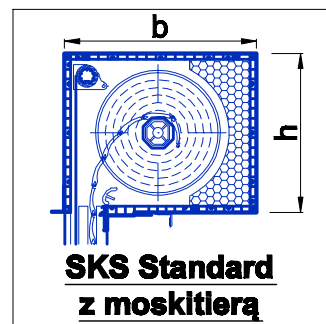

System SKS Standard z moskitierą - zintegrowane z oknem

ZASTOSOWANIE SYSTEMU:

- w budynkach nowowznoszonych, w trakcie montażu okien
- w trakcie wymiany okien w budynkach istniejących

SPOSÓB MONTAŻU -

Ściana warstwowa - montaż kasety we wnęce okiennej, pod nadprożem

SPOSÓB MONTAŻU PROWADNIC:

	WIELKOŚCI KASET W SYSTEMIE SKS Standard z moskitierą		
KASETA	SKS s m / 1	SKS s m / 2	SKS s m / 3
h x b [mm]	145 x 193	170 x 213	210 x 254

Wszelkie prawa autorskie zastrzeżone
(Dz.U. 1994 nr 24, poz. 83 z późniejszymi zmianami).
Kopiowanie i rozpowszechnianie za pisemną zgodą autorów.