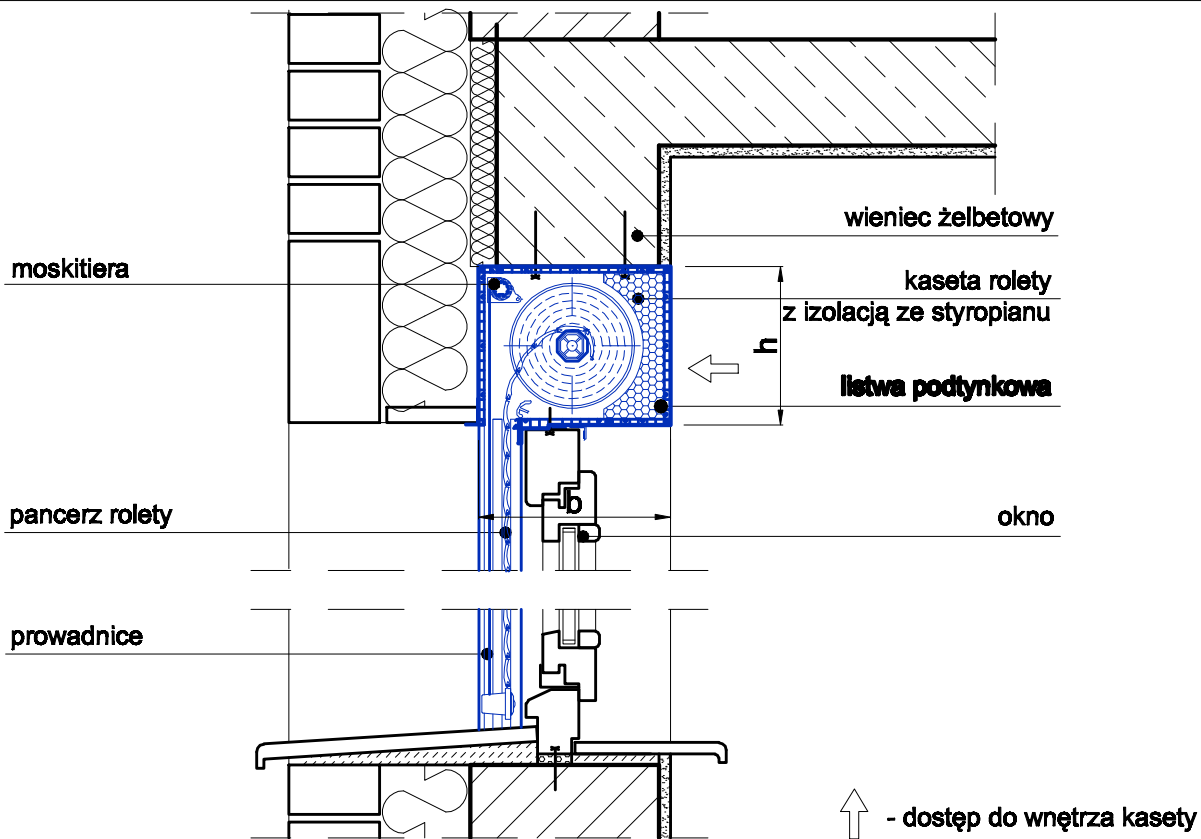

System SKS Standard z moskitierą - zintegrowane z oknem

ZASTOSOWANIE SYSTEMU:

- w budynkach nowowznoszonych, w trakcie montażu okien
- w trakcie wymiany okien w budynkach istniejących

SPOSÓB MONTAŻU -

Ściana warstwowa - montaż kasety we wnęce okiennej, pod nadprożem

SPOSÓB MONTAŻU PROWADNIC:

	WIELKOŚCI KASET W SYSTEMIE SKS Standard z moskitierą		
KASETA	SKS s m / 1	SKS s m / 2	SKS s m / 3
h x b [mm]	145 x 193	170 x 213	210 x 254

Wszelkie prawa autorskie zastrzeżone
(Dz.U. 1994 nr 24, poz. 83 z późniejszymi zmianami).
Kopiowanie i rozpowszechnianie za pisemną zgodą autorów.