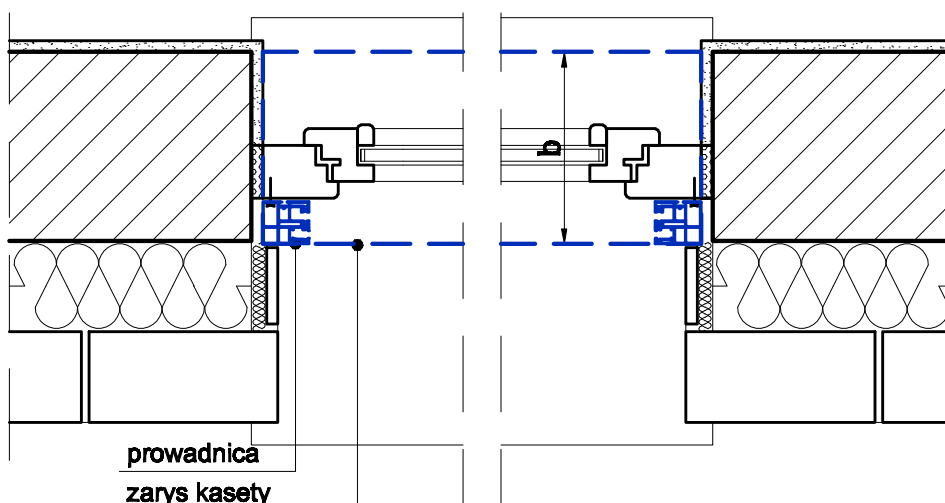

System SKS Standard z moskitierą - zintegrowane z oknem

ZASTOSOWANIE SYSTEMU:

- w budynkach nowowznoszonych, w trakcie montażu okien
- w trakcie wymiany okien w budynkach istniejących

SPOSÓB MONTAŻU -

Ściana warstwowa - montaż kasety we wnęce okiennej, pod nadprożem

SPOSÓB MONTAŻU PROWADNIC:

	WIELKOŚCI KASET W SYSTEMIE SKS Standard z moskitierą		
KASETA	SKS s m / 1	SKS s m / 2	SKS s m / 3
h x b [mm]	145 x 193	170 x 213	210 x 254

Wszelkie prawa autorskie zastrzeżone
(Dz.U. 1994 nr 24, poz. 83 z późniejszymi zmianami).
Kopiowanie i rozpowszechnianie za pisemną zgodą autorów.