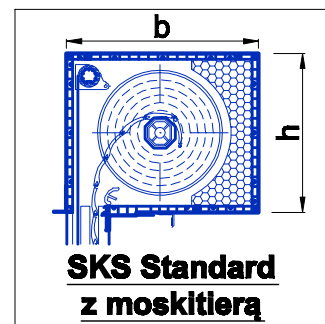

System SKS Standard z moskitierą - zintegrowane z oknem

ZASTOSOWANIE SYSTEMU:

- w budynkach nowowznoszonych, w trakcie montażu okien
- w trakcie wymiany okien w budynkach istniejących

SPOSÓB MONTAŻU -

ściana warstwowa - montaż kasety we wnęce okiennej, pod nadprożem

SPOSÓB MONTAŻU PROWADNIC:

WIELKOŚCI KASET W SYSTEMIE SKS Standard z moskitierą			
KASETA	SKS s m / 1	SKS s m / 2	SKS s m / 3
h x b [mm]	145 x 193	170 x 213	210 x 254

Wszelkie prawa autorskie zastrzeżone
(Dz.U. 1994 nr 24, poz. 83 z późniejszymi zmianami).
Kopiowanie i rozpowszechnianie za pisemną zgodą autorów.