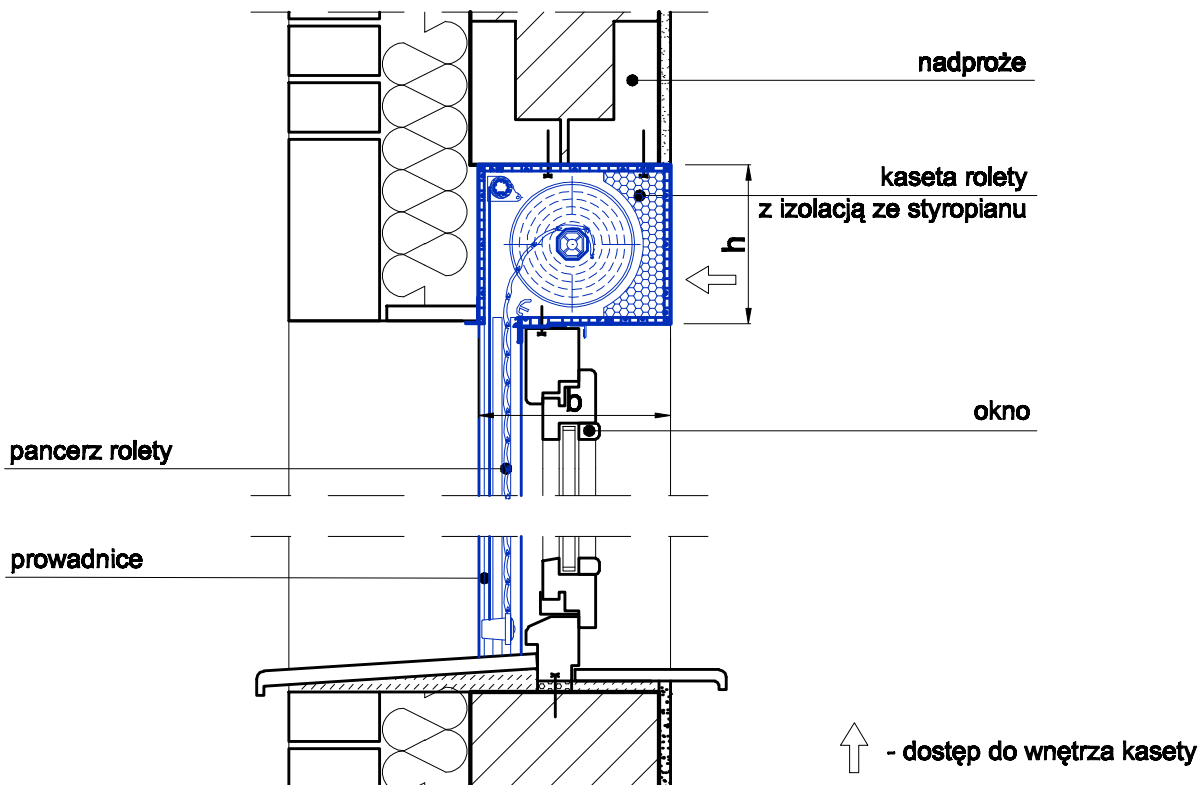

System SKS Standard z moskitierą - zintegrowane z oknem

ZASTOSOWANIE SYSTEMU:

- w budynkach nowowznoszonych, w trakcie montażu okien
- w trakcie wymiany okien w budynkach istniejących

SPOSÓB MONTAŻU -

ściana warstwowa - montaż kasety we wnęce okiennej, pod nadprożem

SPOSÓB MONTAŻU PROWADNIC:

WIELKOŚCI KASET W SYSTEMIE SKS Standard z moskitierą			
KASETA	SKS s m / 1	SKS s m / 2	SKS s m / 3
h x b [mm]	145 x 193	170 x 213	210 x 254

Wszelkie prawa autorskie zastrzeżone
(Dz.U. 1994 nr 24, poz. 83 z późniejszymi zmianami).
Kopiowanie i rozpowszechnianie za pisemną zgodą autorów.