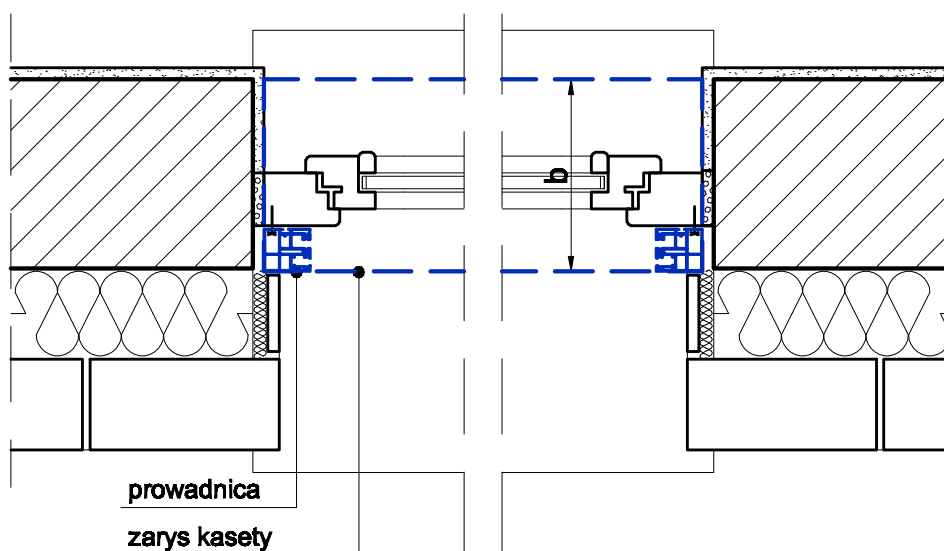

System SKS Standard z moskitierą - zintegrowane z oknem

ZASTOSOWANIE SYSTEMU:

- w budynkach nowowznoszonych, w trakcie montażu okien
- w trakcie wymiany okien w budynkach istniejących

SPOSÓB MONTAŻU -

ściana warstwowa - montaż kasety we wnęce okiennej, pod nadprożem

SPOSÓB MONTAŻU PROWADNIC:

WIELKOŚCI KASET W SYSTEMIE SKS Standard z moskitierą			
KASETA	SKS s m / 1	SKS s m / 2	SKS s m / 3
h x b [mm]	145 x 193	170 x 213	210 x 254

Wszelkie prawa autorskie zastrzeżone
(Dz.U. 1994 nr 24, poz. 83 z późniejszymi zmianami).
Kopiowanie i rozpowszechnianie za pisemną zgodą autorów.