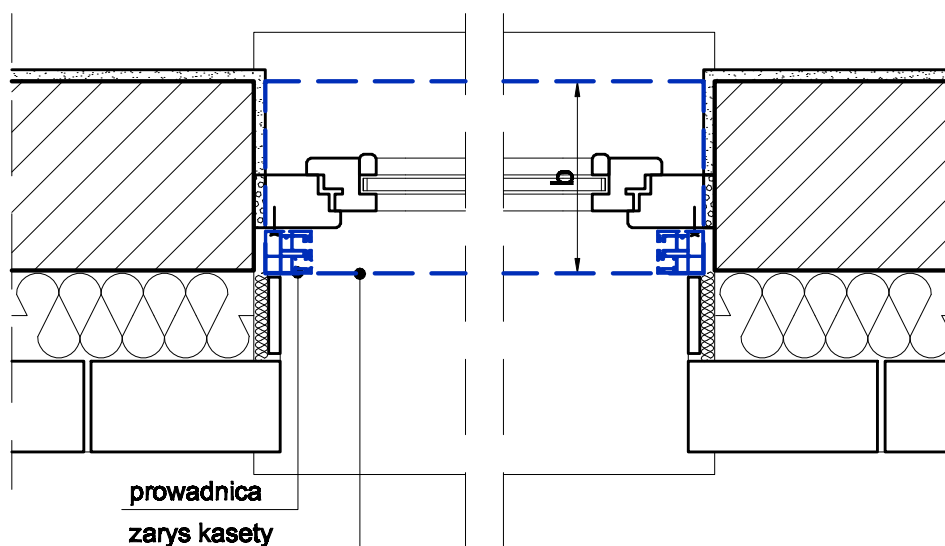

## ZASTOSOWANIE SYSTEMU:

- w budynkach nowowznoszonych, w trakcie montażu okien
- w trakcie wymiany okien w budynkach istniejących

## SPOSÓB MONTAŻU -

ściana warstwowa - montaż kasety we wnęce okiennej,  
pod nadprożem

## SPOSÓB MONTAŻU PROWADNIC:

|            | WIELKOŚCI KASET W SYSTEMIE SKS Standard z moskitierą |             |             |
|------------|--|-------------|-------------|
| KASETA     | SKS s m / 1  | SKS s m / 2 | SKS s m / 3 |
| h x b [mm] | 145 x 193  | 170 x 213   | 210 x 254   |