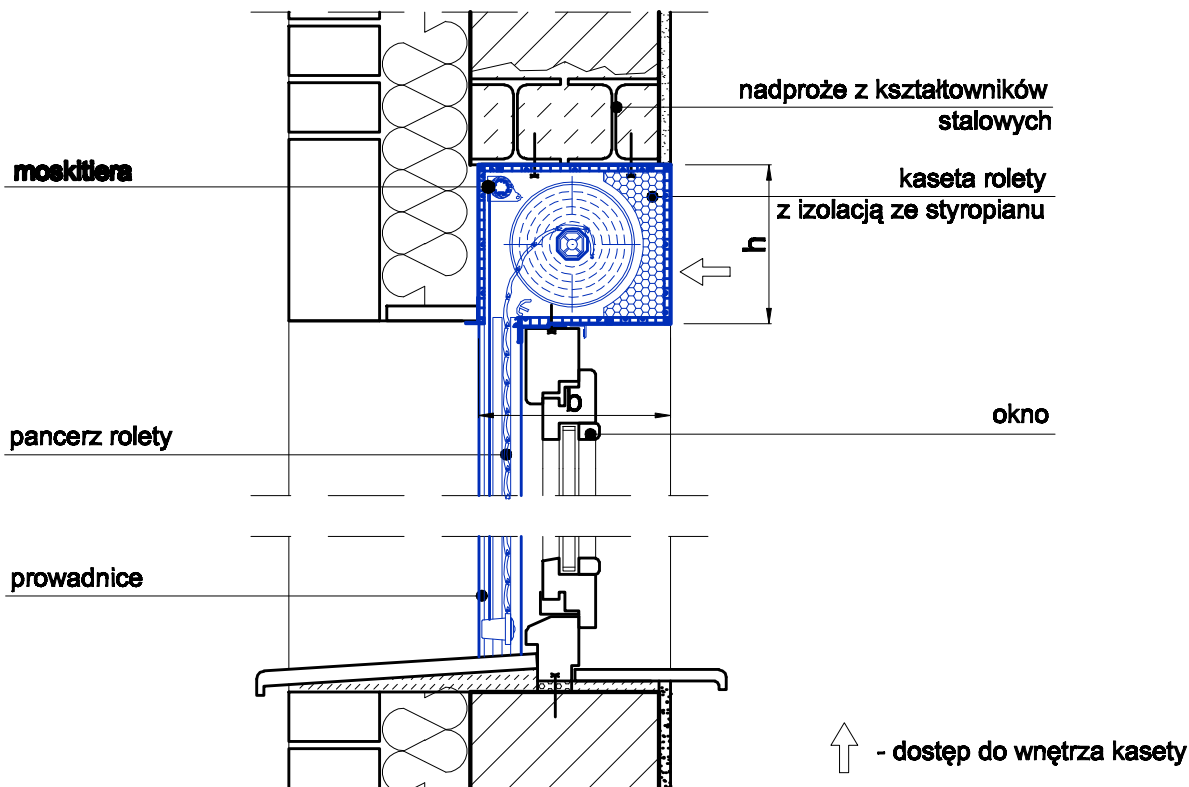

# System SKS Standard z moskitierą - zintegrowane z oknem

## ZASTOSOWANIE SYSTEMU:

- w budynkach nowowznoszonych, w trakcie montażu okien
- w trakcie wymiany okien w budynkach istniejących

## SPOSÓB MONTAŻU -

ściana warstwowa - montaż kasety we wnęce okiennej,  
pod nadprożem

## SPOSÓB MONTAŻU PROWADNIC:

|            | WIELKOŚCI KASET W SYSTEMIE SKS Standard z moskitierą |             |             |
|------------|--|-------------|-------------|
| KASETA     | SKS s m / 1  | SKS s m / 2 | SKS s m / 3 |
| h x b [mm] | 145 x 193  | 170 x 213   | 210 x 254   |