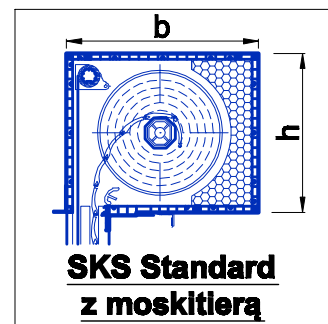

## SPOSÓB MONTAŻU -

ściana warstwowa - montaż kasety we wnęce okiennej,  
pod nadprożem

## SPOSÓB MONTAŻU PROWADNIC:

|            | WIELKOŚCI KASET W SYSTEMIE SKS Standard z moskitierą |             |             |
|------------|--|-------------|-------------|
| KASETA     | SKS s m / 1  | SKS s m / 2 | SKS s m / 3 |
| h x b [mm] | 145 x 193  | 170 x 213   | 210 x 254   |