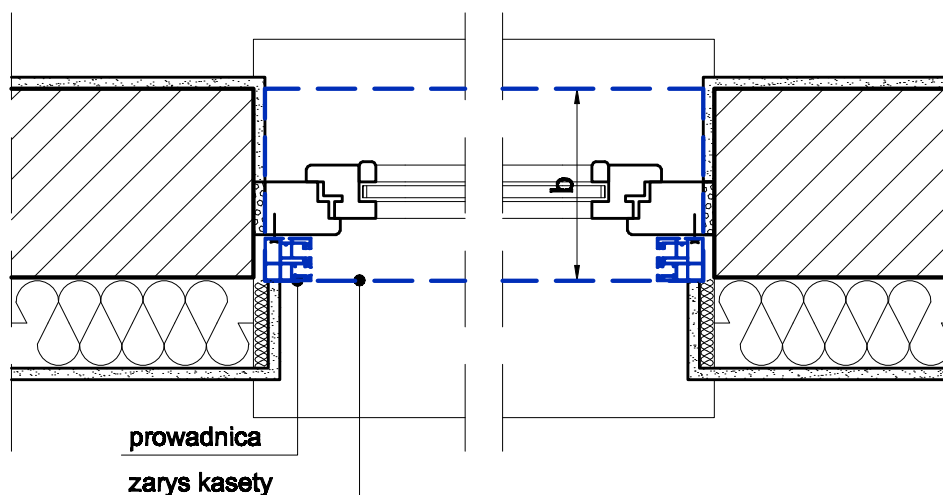

System SKS Standard z moskitierą - zintegrowane z oknem

ZASTOSOWANIE SYSTEMU:

- w budynkach nowowznoszonych, w trakcie montażu okien
- w trakcie wymiany okien w budynkach istniejących

SPOSÓB MONTAŻU -

ściana warstwowa - montaż kasety we wnęce okiennej, pod nadprożem

SPOSOBY MONTAŻU PROWADNIC:

	WIELKOŚCI KASET W SYSTEMIE SKS Standard z moskitierą		
KASETA	SKS s m / 1	SKS s m / 2	SKS s m / 3
h x b [mm]	145 x 193	170 x 213	210 x 254

Wszelkie prawa autorskie zastrzeżone
(Dz.U. 1994 nr 24, poz. 83 z późniejszymi zmianami).
Kopiowanie i rozpowszechnianie za pisemną zgodą autorów.