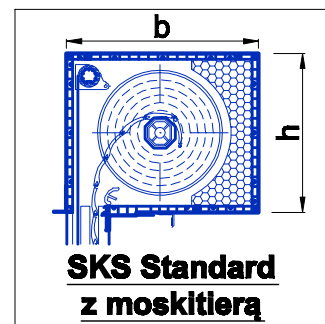

System SKS Standard z moskitierą - zintegrowane z oknem

ZASTOSOWANIE SYSTEMU:

- w budynkach nowowznoszonych, w trakcie montażu okien
- w trakcie wymiany okien w budynkach istniejących

SPOSÓB MONTAŻU -

ściana warstwowa - montaż kasety we wnęce okiennej, pod nadprożem

SPOSOBY MONTAŻU PROWADNIC:

	WIELKOŚCI KASET W SYSTEMIE SKS Standard z moskitierą		
KASETA	SKS s m / 1	SKS s m / 2	SKS s m / 3
h x b [mm]	145 x 193	170 x 213	210 x 254

Wszelkie prawa autorskie zastrzeżone
(Dz.U. 1994 nr 24, poz. 83 z późniejszymi zmianami).
Kopiowanie i rozpowszechnianie za pisemną zgodą autorów.