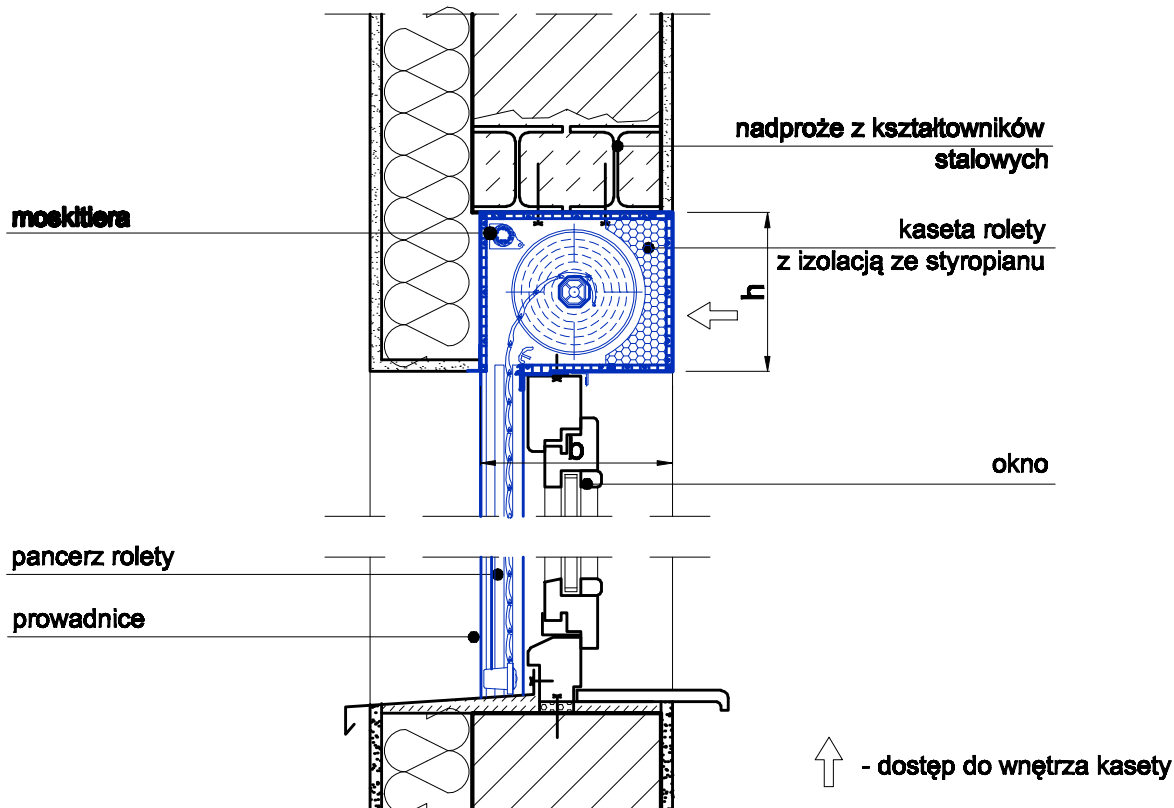

System SKS Standard z moskitierą - zintegrowane z oknem

ZASTOSOWANIE SYSTEMU:

- w budynkach nowowznoszonych, w trakcie montażu okien
- w trakcie wymiany okien w budynkach istniejących

SPOSÓB MONTAŻU -

ściana warstwowa - montaż kasety we wnęce okiennej, pod nadprożem

SPOSOBY MONTAŻU PROWADNIC:

	WIELKOŚCI KASET W SYSTEMIE SKS Standard z moskitierą		
KASETA	SKS s m / 1	SKS s m / 2	SKS s m / 3
h x b [mm]	145 x 193	170 x 213	210 x 254

Wszelkie prawa autorskie zastrzeżone
(Dz.U. 1994 nr 24, poz. 83 z późniejszymi zmianami).
Kopiowanie i rozpowszechnianie za pisemną zgodą autorów.