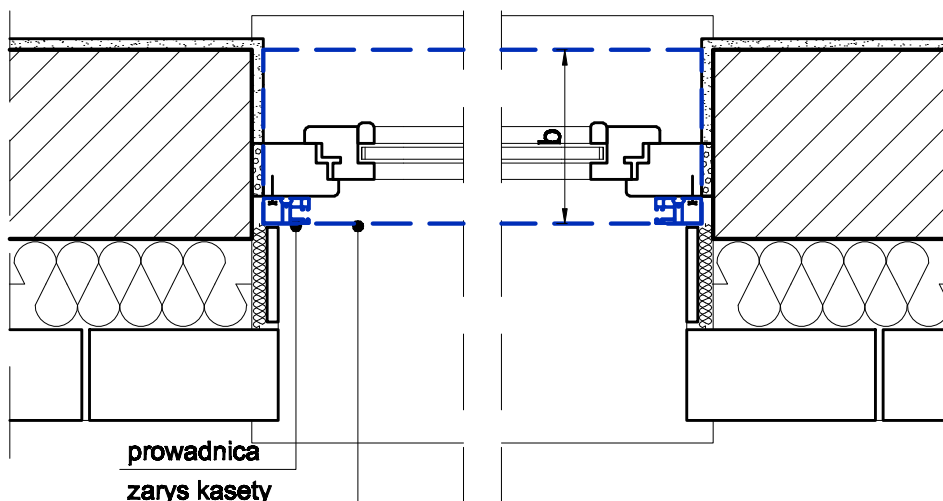

## ZASTOSOWANIE SYSTEMU:

- w budynkach nowowznoszonych, w trakcie montażu okien
- w trakcie wymiany okien w budynkach istniejących

## SPOSÓB MONTAŻU -

Ściana warstwowa - montaż kasety we wnęce okiennej,  
pod nadprożem

## SPOSÓB MONTAŻU PROWADNIC:

	WIELKOŚCI KASET W SYSTEMIE SKS Standard		
<b>KASETA</b>	SKS s / 1	SKS s / 2	SKS s / 3
<b>h x b [mm]</b>	<b>145 x 170</b>	170 x 190	210 x 230

Wszelkie prawa autorskie zastrzeżone  
(Dz.U. 1994 nr 24, poz. 83 z późniejszymi zmianami).  
Kopiowanie i rozpowszechnianie za pisemną zgodą autorów.