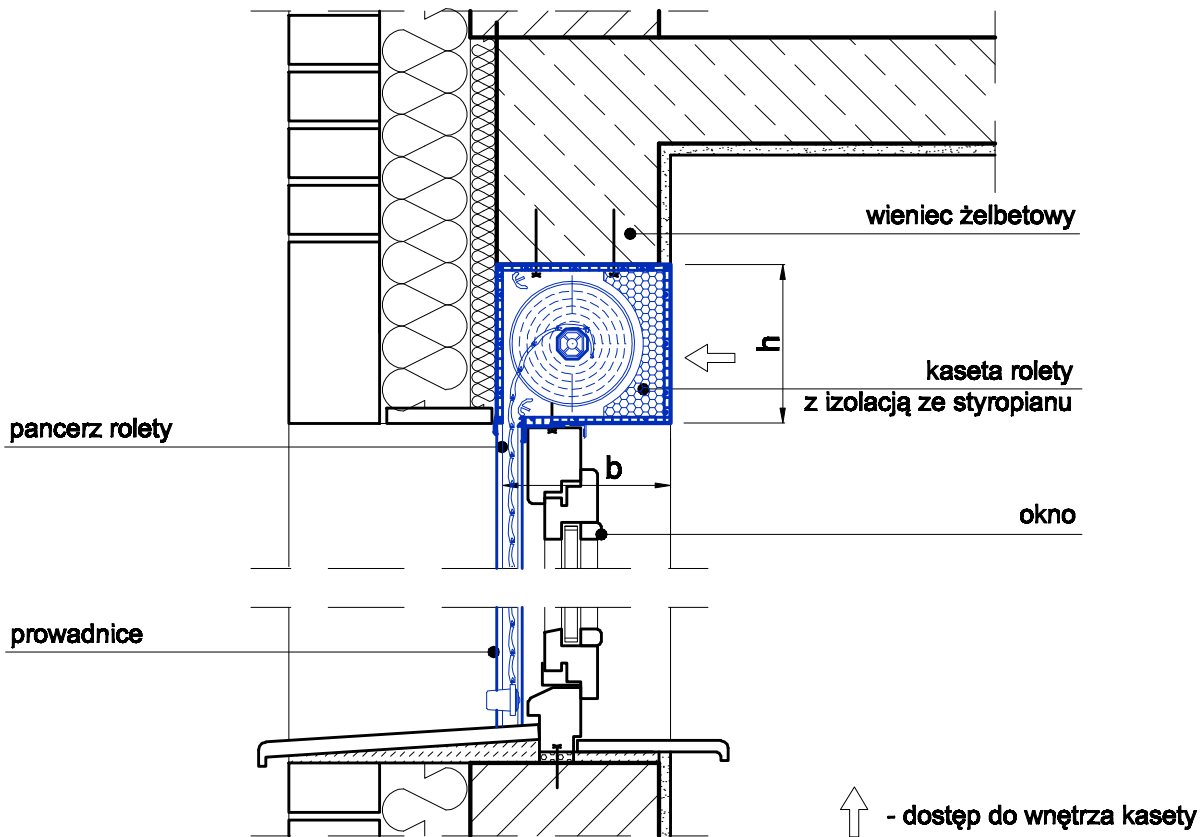

# System SKS Standard - zintegrowane z oknem

## ZASTOSOWANIE SYSTEMU:

- w budynkach nowowznoszonych, w trakcie montażu okien
- w trakcie wymiany okien w budynkach istniejących

## SPOSÓB MONTAŻU -

Ściana warstwowa - montaż kasety we wnęce okiennej,  
pod nadprożem

## SPOSÓB MONTAŻU PROWADNIC:

	WIELKOŚCI KASET W SYSTEMIE SKS Standard		
<b>KASETA</b>	SKS s / 1	SKS s / 2	SKS s / 3
<b>h x b [mm]</b>	<b>145 x 170</b>	170 x 190	210 x 230

Wszelkie prawa autorskie zastrzeżone  
(Dz.U. 1994 nr 24, poz. 83 z późniejszymi zmianami).  
Kopiowanie i rozpowszechnianie za pisemną zgodą autorów.