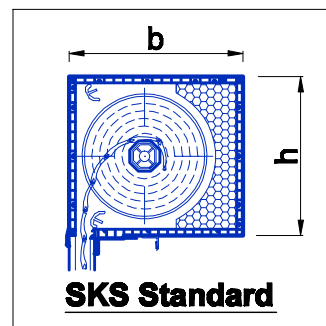

## SPOSÓB MONTAŻU -

Ściana warstwowa - montaż kasety we wnęce okiennej,  
pod nadprożem

## SPOSÓB MONTAŻU PROWADNIC:

	WIELKOŚCI KASET W SYSTEMIE SKS Standard		
<b>KASETA</b>	SKS s / 1	SKS s / 2	SKS s / 3
<b>h x b [mm]</b>	<b>145 x 170</b>	170 x 190	210 x 230

Wszelkie prawa autorskie zastrzeżone  
(Dz.U. 1994 nr 24, poz. 83 z późniejszymi zmianami).  
Kopiowanie i rozpowszechnianie za pisemną zgodą autorów.