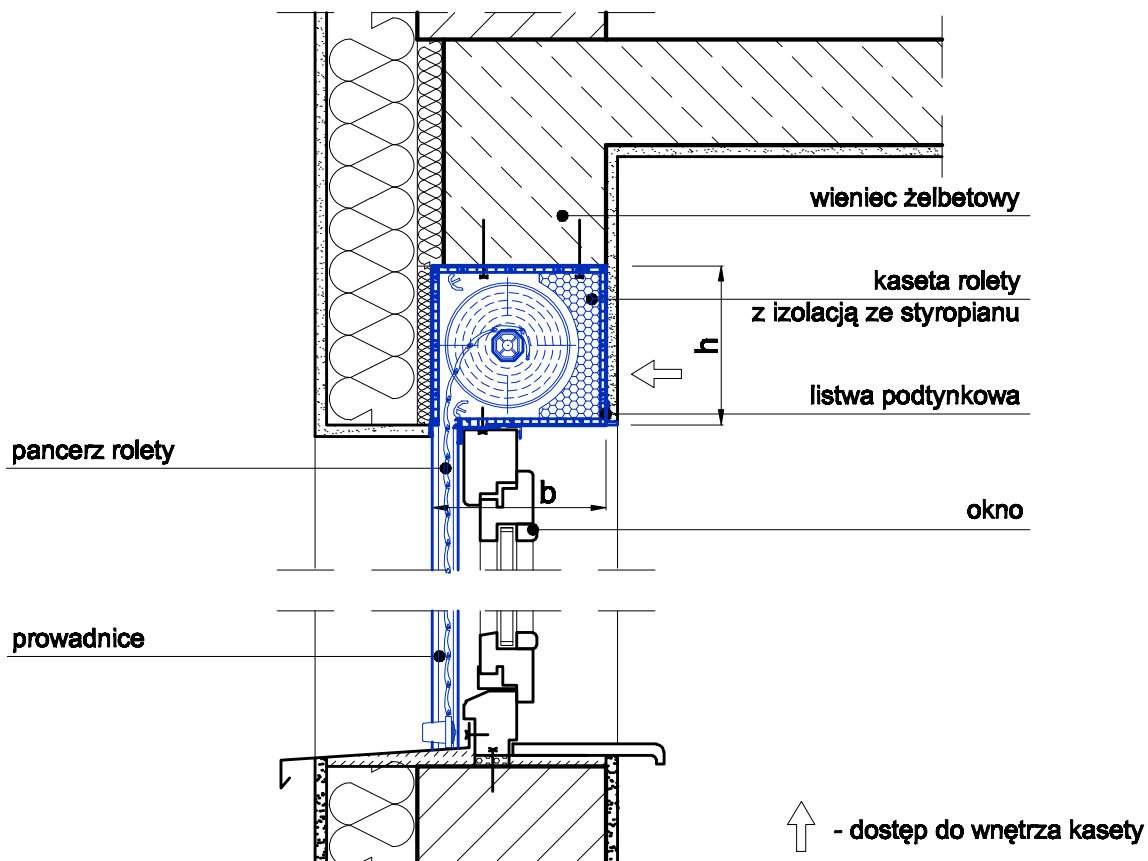

# System SKS podtynkowy - zintegrowany z oknem

## ZASTOSOWANIE SYSTEMU:

- w budynkach nowowznoszonych, w trakcie montażu okien
- w trakcie wymiany okien w budynkach istniejących

## SPOSÓB MONTAŻU:

ściana warstwowa - montaż kasety we wnęce okiennej,  
pod nadprożem

## SPOSÓB MONTAŻU PROWADNIC:

	WIELKOŚCI KASET W SYSTEMIE SKS podtynkowym	
KASETA	SKS p / 1	SKS p / 2
h x b [mm]	170 x 230	210 x 230

Wszelkie prawa autorskie zastrzeżone  
(Dz.U. 1994 nr 24, poz. 83 z późniejszymi zmianami).  
Kopiowanie i rozpowszechnianie za pisemną zgodą autorów.