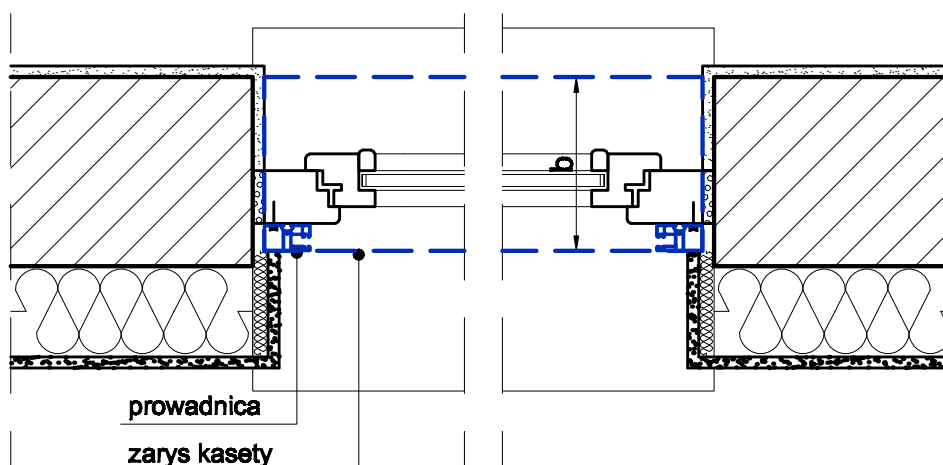

## ZASTOSOWANIE SYSTEMU:

- w budynkach nowowznoszonych, w trakcie montażu okien
- w trakcie wymiany okien w budynkach istniejących

## SPOSÓB MONTAŻU:

ściana warstwowa - montaż kasety we wnęce okiennej,  
pod nadprożem

## SPOSÓB MONTAŻU PROWADNIC:

	WIELKOŚCI KASET W SYSTEMIE SKS podtynkowym	
KASETA	SKS p / 1	SKS p / 2
h x b [mm]	170 x 230	210 x 230

Wszelkie prawa autorskie zastrzeżone  
(Dz.U. 1994 nr 24, poz. 83 z późniejszymi zmianami).  
Kopiowanie i rozpowszechnianie za pisemną zgodą autorów.