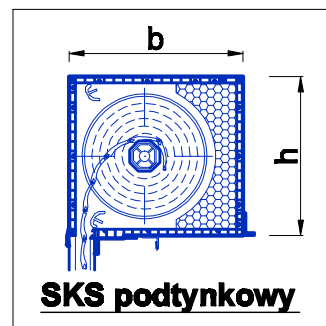

## SPOSÓB MONTAŻU:

ściana warstwowa - montaż kasety we wnęce okiennej,  
pod nadprożem

## SPOSÓB MONTAŻU PROWADNIC:

	WIELKOŚCI KASET W SYSTEMIE SKS podtynkowym	
KASETA	SKS p / 1	SKS p / 2
h x b [mm]	170 x 230	210 x 230

Wszelkie prawa autorskie zastrzeżone  
(Dz.U. 1994 nr 24, poz. 83 z późniejszymi zmianami).  
Kopiowanie i rozpowszechnianie za pisemną zgodą autorów.