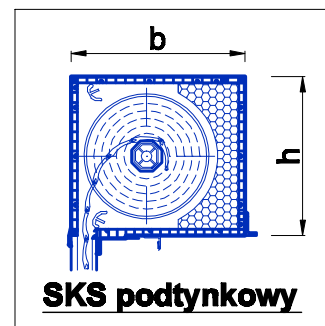

## SPOSÓB MONTAŻU -

ściana warstwowa - montaż kasety we wnęce okiennej,  
pod nadprożem

## SPOSOBY MONTAŻU PROWADNIC:

	WIELKOŚCI KASET W SYSTEMIE SKS podtynkowym	
KASETA	SKS p / 1	SKS p / 2
h x b [mm]	170 x 230	210 x 230

Wszelkie prawa autorskie zastrzeżone  
(Dz.U. 1994 nr 24, poz. 83 z późniejszymi zmianami).  
Kopiowanie i rozpowszechnianie za pisemną zgodą autorów.