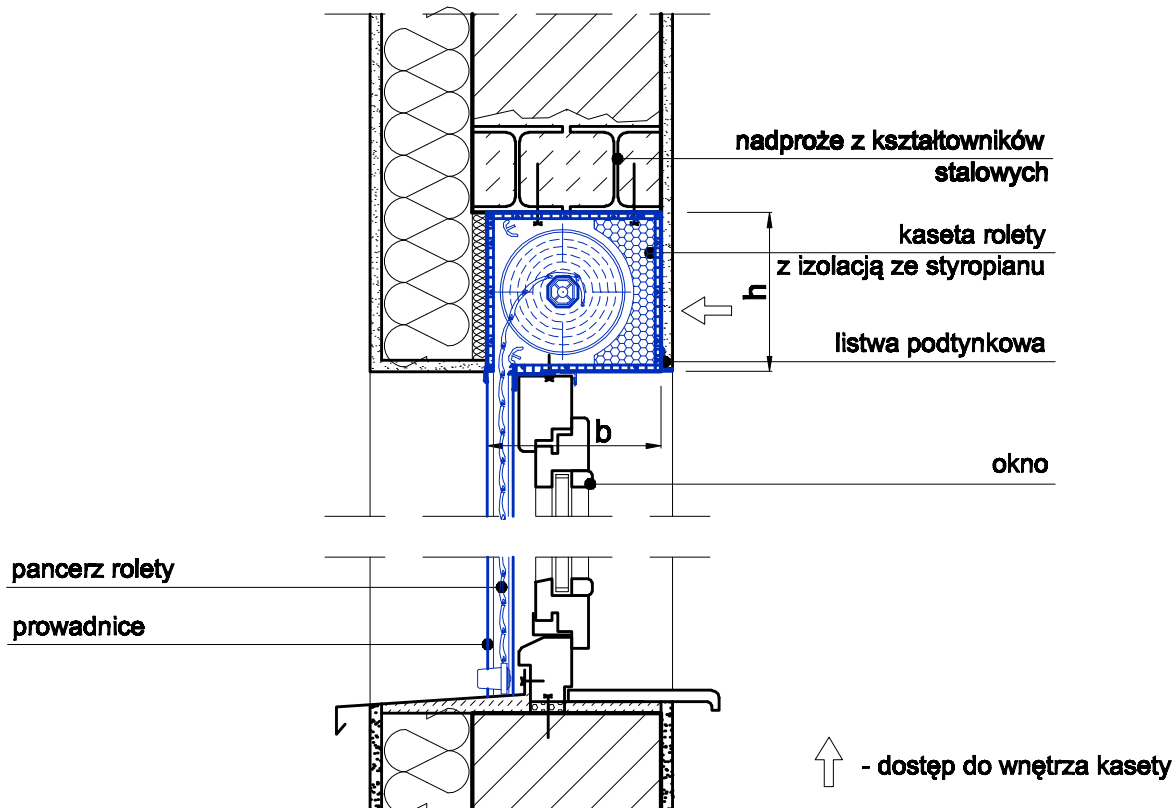

# System SKS podtynkowy - zintegrowany z oknem

## ZASTOSOWANIE SYSTEMU:

- w budynkach nowowznoszonych, w trakcie montażu okien
- w trakcie wymiany okien w budynkach istniejących

## SPOSÓB MONTAŻU -

ściana warstwowa - montaż kasety we wnęce okiennej,  
pod nadprożem

## SPOSOBY MONTAŻU PROWADNIC:

	WIELKOŚCI KASET W SYSTEMIE SKS podtynkowym	
KASETA	SKS p / 1	SKS p / 2
h x b [mm]	170 x 230	210 x 230

Wszelkie prawa autorskie zastrzeżone  
(Dz.U. 1994 nr 24, poz. 83 z późniejszymi zmianami).  
Kopiowanie i rozpowszechnianie za pisemną zgodą autorów.