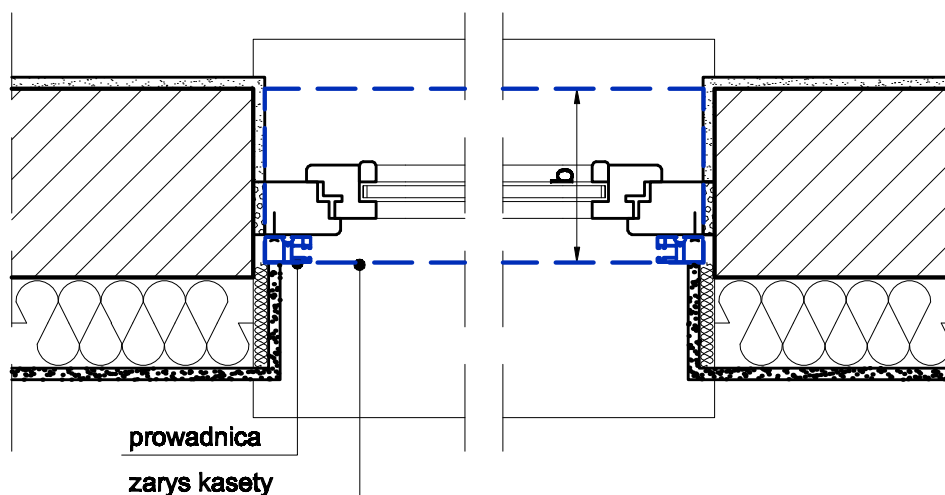

## ZASTOSOWANIE SYSTEMU:

- w budynkach nowowznoszonych, w trakcie montażu okien
- w trakcie wymiany okien w budynkach istniejących

## SPOSÓB MONTAŻU -

ściana warstwowa - montaż kasety we wnęce okiennej,  
pod nadprożem

## SPOSOBY MONTAŻU PROWADNIC:

	WIELKOŚCI KASET W SYSTEMIE SKS podtynkowym	
KASETA	SKS p / 1	SKS p / 2
h x b [mm]	170 x 230	210 x 230

Wszelkie prawa autorskie zastrzeżone  
(Dz.U. 1994 nr 24, poz. 83 z późniejszymi zmianami).  
Kopiowanie i rozpowszechnianie za pisemną zgodą autorów.